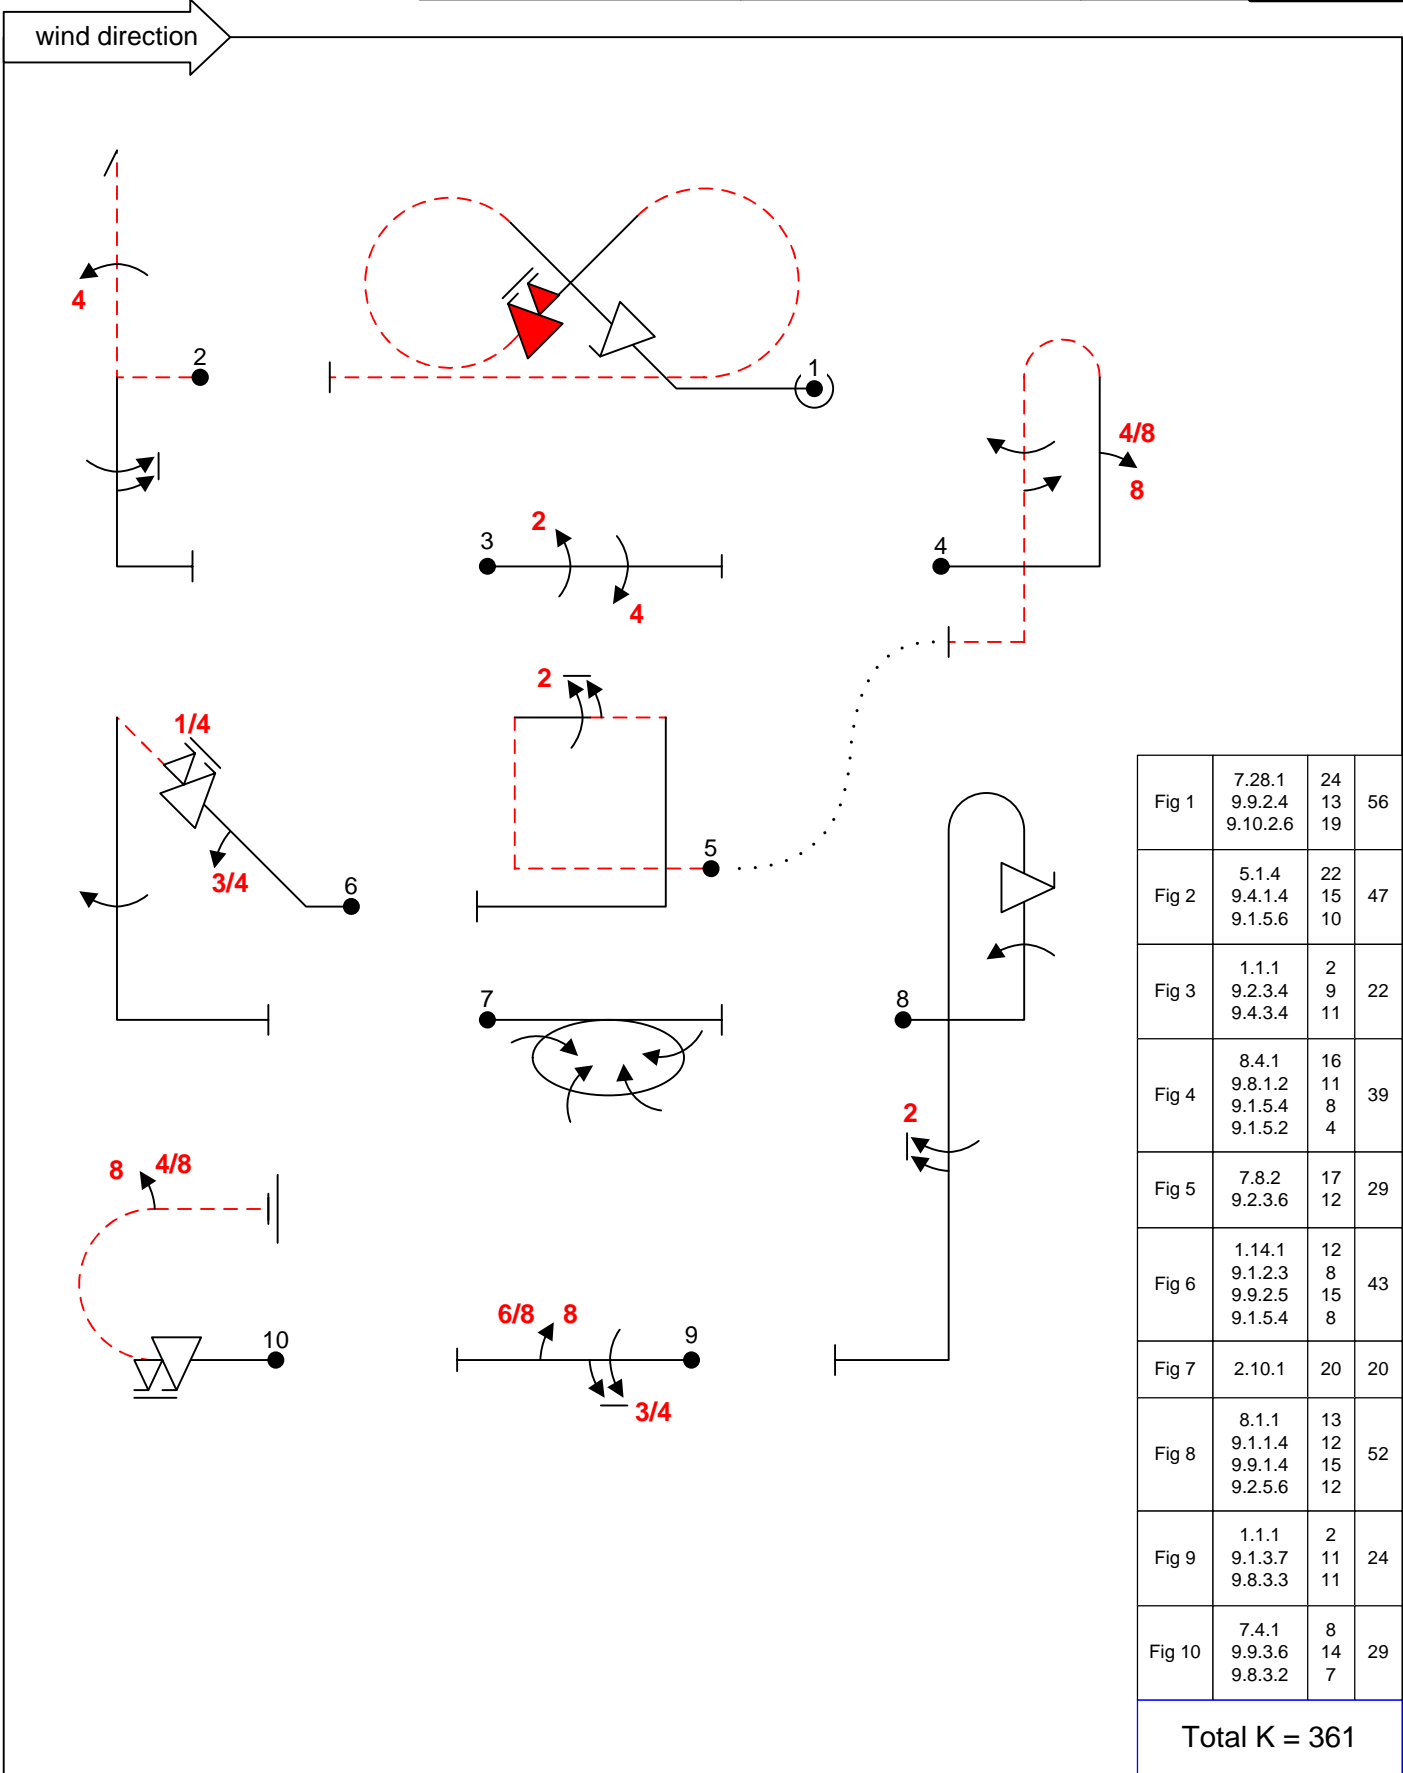

B	Contest: Tucson Aerobatic Shootout	Category: Unlimited
	Date: Oct 27, 2006	Program: Unknown B

wind direction

Fig 1	7.28.1 9.9.2.4 9.10.2.6	24 13 19	56
Fig 2	5.1.4 9.4.1.4 9.1.5.6	22 15 10	47
Fig 3	1.1.1 9.2.3.4 9.4.3.4	2 9 11	22
Fig 4	8.4.1 9.8.1.2 9.1.5.4 9.1.5.2	16 11 8 4	39
Fig 5	7.8.2 9.2.3.6	17 12	29
Fig 6	1.14.1 9.1.2.3 9.9.2.5 9.1.5.4	12 8 15 8	43
Fig 7	2.10.1	20	20
Fig 8	8.1.1 9.1.1.4 9.9.1.4 9.2.5.6	13 12 15 12	52
Fig 9	1.1.1 9.1.3.7 9.8.3.3	2 11 11	24
Fig 10	7.4.1 9.9.3.6 9.8.3.2	8 14 7	29

Total K = 361

C	Contest: Tucson Aerobatic Shootout	Category: Unlimited
	Date: Oct 27, 2006	Program: Unknown B

Fig 1	7.28.1 9.9.2.4 9.10.2.6	24 13 19	56
Fig 2	5.1.4 9.4.1.4 9.1.5.6	22 15 10	47
Fig 3	1.1.1 9.2.3.4 9.4.3.4	2 9 11	22
Fig 4	8.4.1 9.8.1.2 9.1.5.4 9.1.5.2	16 11 8 4	39
Fig 5	7.8.2 9.2.3.6	17 12	29
Fig 6	1.14.1 9.1.2.3 9.9.2.5 9.1.5.4	12 8 15 8	43
Fig 7	2.10.1	20	20
Fig 8	8.1.1 9.1.1.4 9.9.1.4 9.2.5.6	13 12 15 12	52
Fig 9	1.1.1 9.1.3.7 9.8.3.3	2 11 11	24
Fig 10	7.4.1 9.9.3.6 9.8.3.2	8 14 7	29