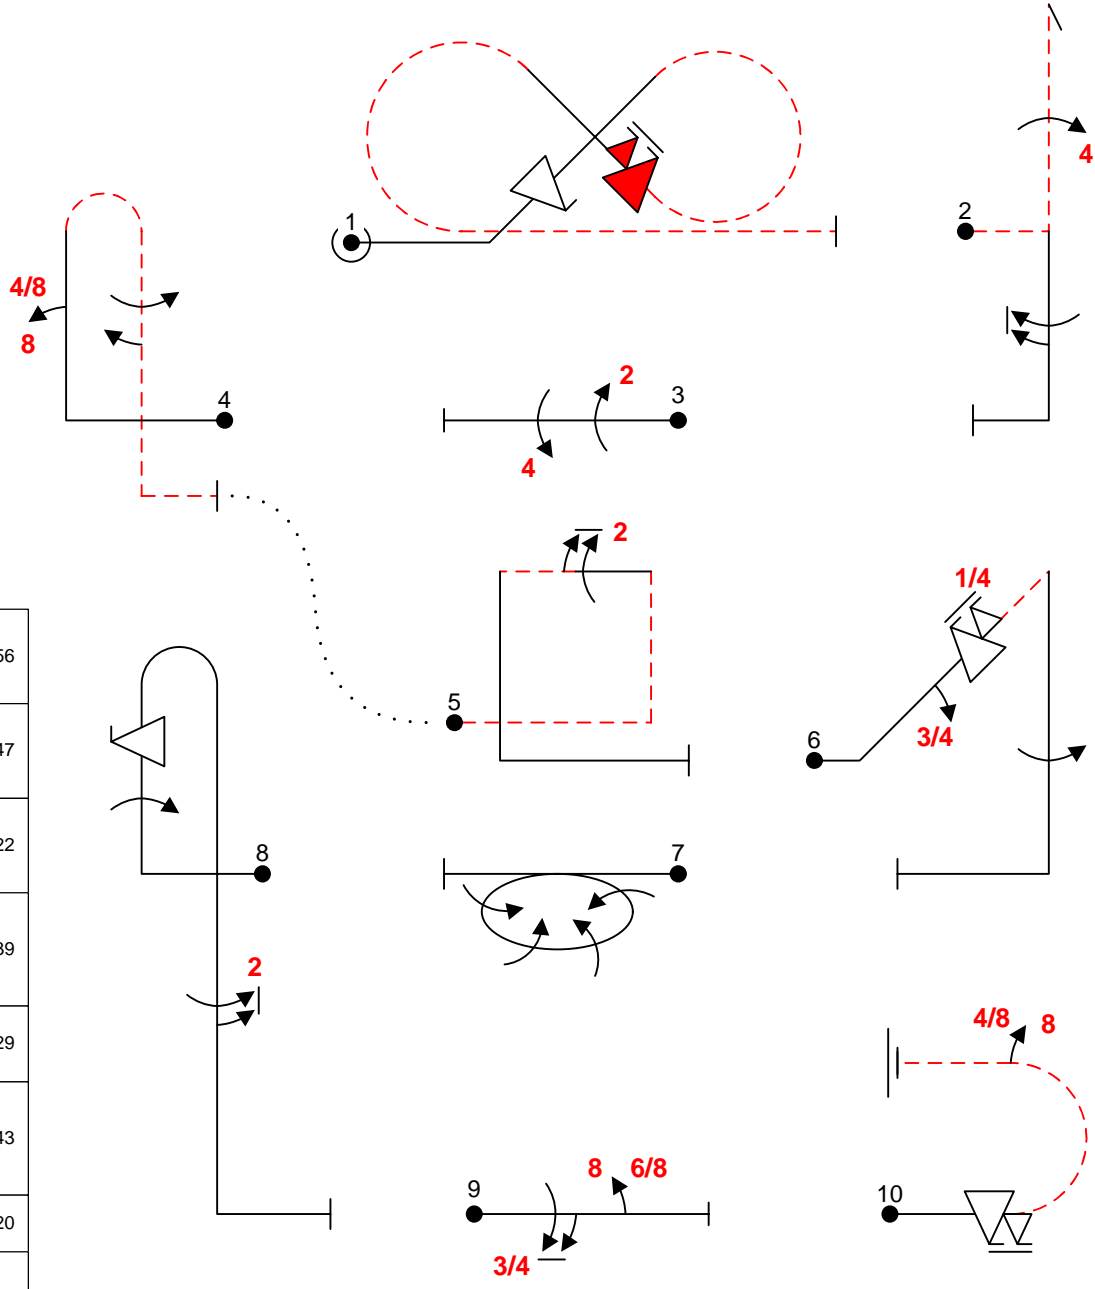

B	Contest: Tucson Aerobatic Shootout	Category: Unlimited
	Date: Oct 27, 2006	Program: Unknown B

wind direction

Fig 1	7.28.1 9.9.2.4 9.10.2.6	24 13 19	56
Fig 2	5.1.4 9.4.1.4 9.1.5.6	22 15 10	47
Fig 3	1.1.1 9.2.3.4 9.4.3.4	2 9 11	22
Fig 4	8.4.1 9.8.1.2 9.1.5.4 9.1.5.2	16 11 8 4	39
Fig 5	7.8.2 9.2.3.6	17 12	29
Fig 6	1.14.1 9.1.2.3 9.9.2.5 9.1.5.4	12 8 15 8	43
Fig 7	2.10.1	20	20
Fig 8	8.1.1 9.1.1.4 9.9.1.4 9.2.5.6	13 12 15 12	52
Fig 9	1.1.1 9.1.3.7 9.8.3.3	2 11 11	24
Fig 10	7.4.1 9.9.3.6 9.8.3.2	8 14 7	29

Total K = 361

C	Contest: Tucson Aerobatic Shootout	Category: Unlimited
	Date: Oct 27, 2006	Program: Unknown B

Fig 1	7.28.1 9.9.2.4 9.10.2.6	24 13 19	56
Fig 2	5.1.4 9.4.1.4 9.1.5.6	22 15 10	47
Fig 3	1.1.1 9.2.3.4 9.4.3.4	2 9 11	22
Fig 4	8.4.1 9.8.1.2 9.1.5.4 9.1.5.2	16 11 8 4	39
Fig 5	7.8.2 9.2.3.6	17 12	29
Fig 6	1.14.1 9.1.2.3 9.9.2.5 9.1.5.4	12 8 15 8	43
Fig 7	2.10.1	20	20
Fig 8	8.1.1 9.1.1.4 9.9.1.4 9.2.5.6	13 12 15 12	52
Fig 9	1.1.1 9.1.3.7 9.8.3.3	2 11 11	24
Fig 10	7.4.1 9.9.3.6 9.8.3.2	8 14 7	29