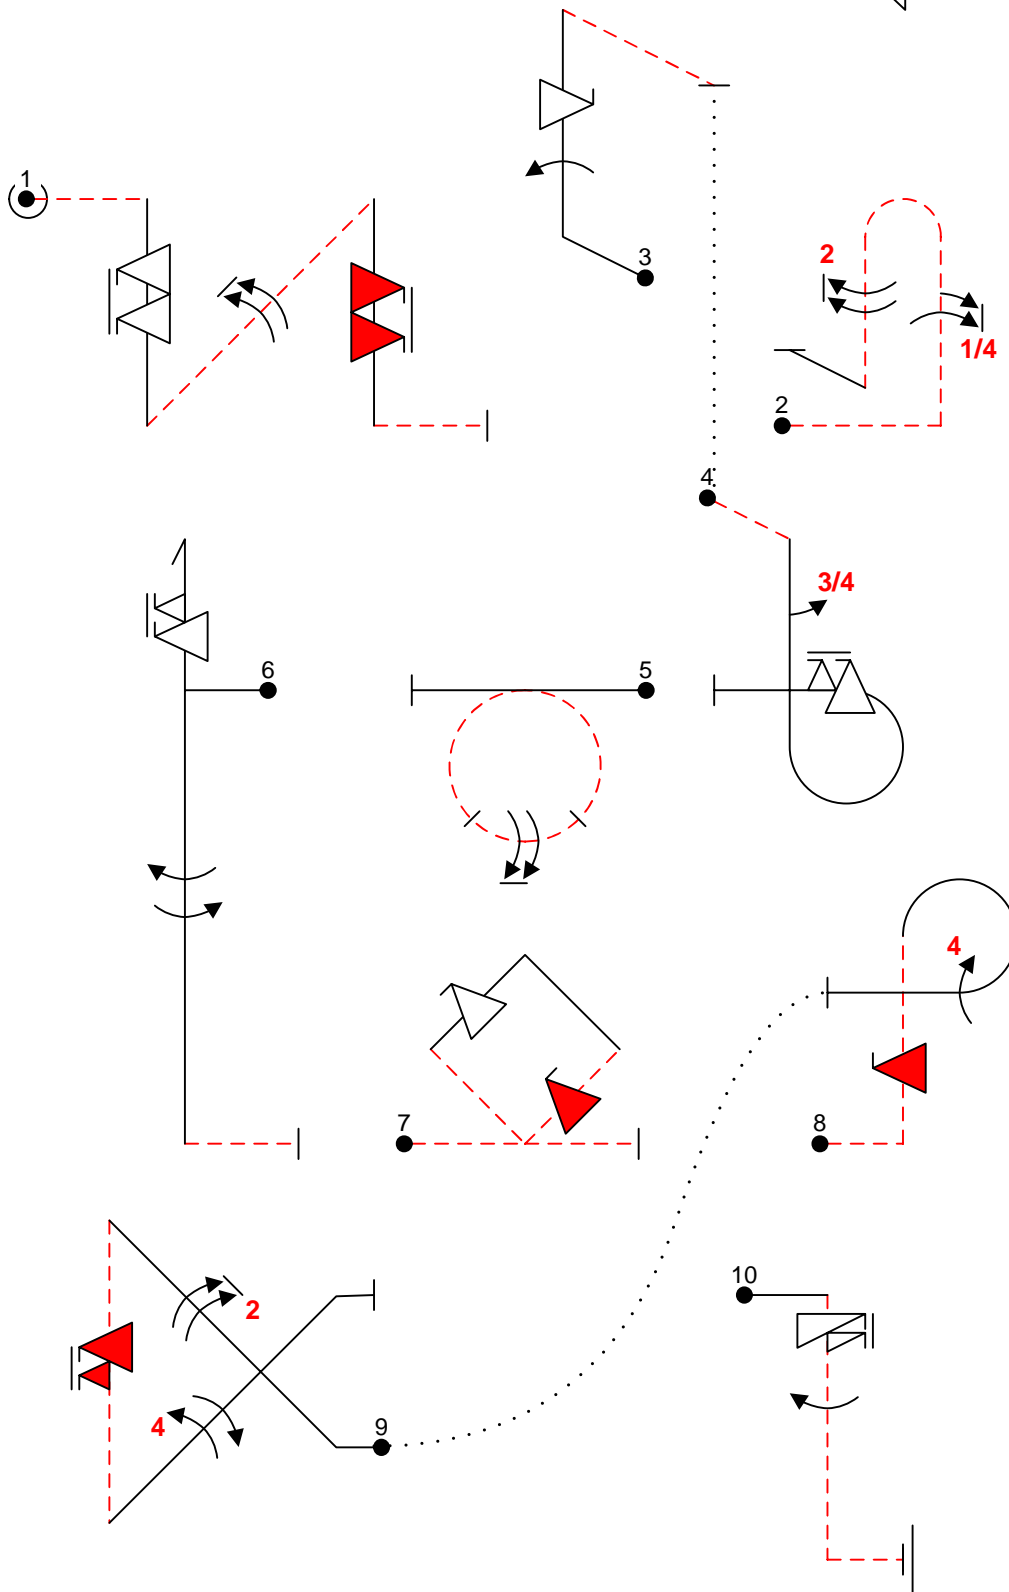

B	Contest: Tucson Aerobatic Shootout	Category: Unlimited
	Date: Saturday	Program: Unknown C

wind direction

Fig 1	1.40.4 9.9.5.8 9.1.2.8 9.10.10.8	23 17 15 23	78
Fig 2	8.2.2 9.1.1.5 9.2.5.8	17 14 15	46
Fig 3	1.7.1 9.1.1.4 9.9.1.4	9 12 15	36
Fig 4	8.39.4 9.1.5.3 9.9.3.6	12 6 14	32
Fig 5	7.5.3 9.1.3.8	14 12	26
Fig 6	5.1.3 9.9.1.6 9.1.5.4 9.1.5.4	18 19 8 8	53
Fig 7	7.9.2 9.10.2.4 9.9.4.4	20 15 11	46
Fig 8	8.34.2 9.10.1.4 9.4.3.4	13 17 11	41
Fig 9	1.32.1 9.2.2.8 9.10.5.6 9.4.2.4 9.1.2.4	20 18 16 13 10	77
Fig 10	1.7.3 9.11.1.6 9.1.5.4	11 3 8	22

Total K = 457

C	Contest: Tucson Aerobatic Shootout	Category: Unlimited
	Date: Saturday	Program: Unknown C