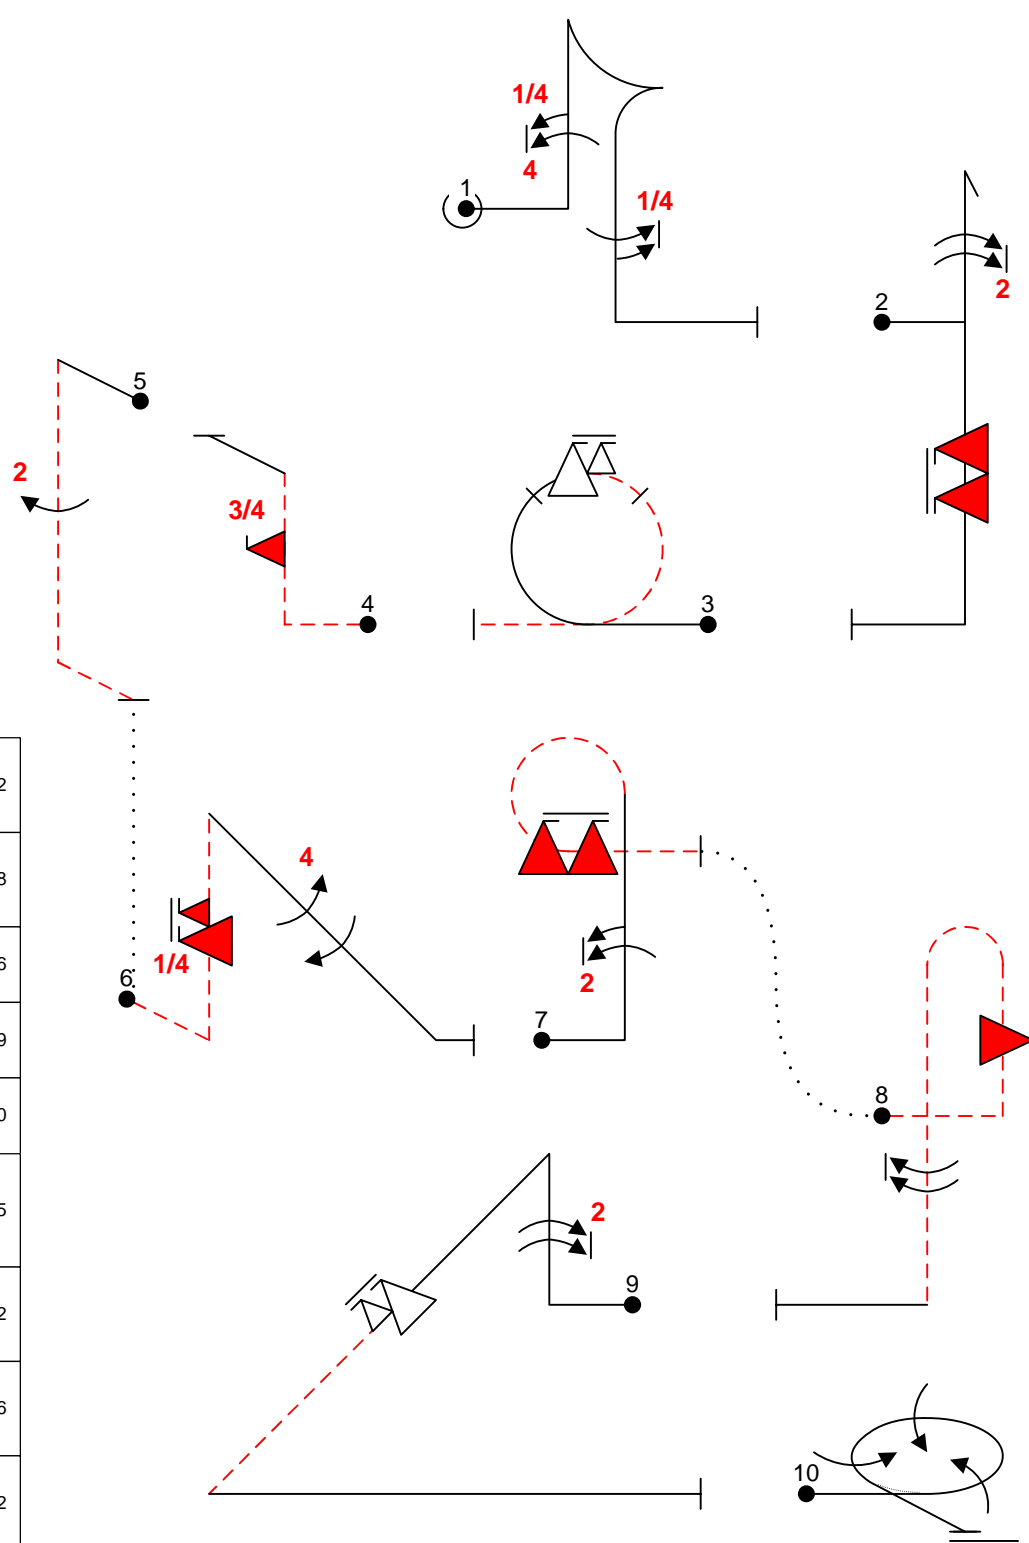

B	Contest: Tucson Aerobatic Shootout	Category: Unlimited
	Date: Friday	Program: Unknown B

wind direction

Fig 1	6.1.1 9.4.1.5 9.1.5.5	15 18 9	42
Fig 2	5.1.1 9.2.1.8 9.10.5.8	17 21 20	58
Fig 3	7.6.1 9.9.3.6	12 14	26
Fig 4	1.7.2 9.10.1.3	12 17	29
Fig 5	1.7.3 9.2.5.4	11 9	20
Fig 6	1.16.2 9.10.1.5 9.4.4.4 9.1.4.4	16 20 11 8	55
Fig 7	8.34.1 9.2.1.6 9.10.3.8	15 17 20	52
Fig 8	8.2.2 9.10.1.4 9.1.5.8	17 17 12	46
Fig 9	1.27.1 9.2.1.8 9.9.4.6	17 21 14	52
Fig 10	2.8.1	17	17

Total K = 397

C	Contest: Tucson Aerobatic Shootout	Category: Unlimited
	Date: Friday	Program: Unknown B