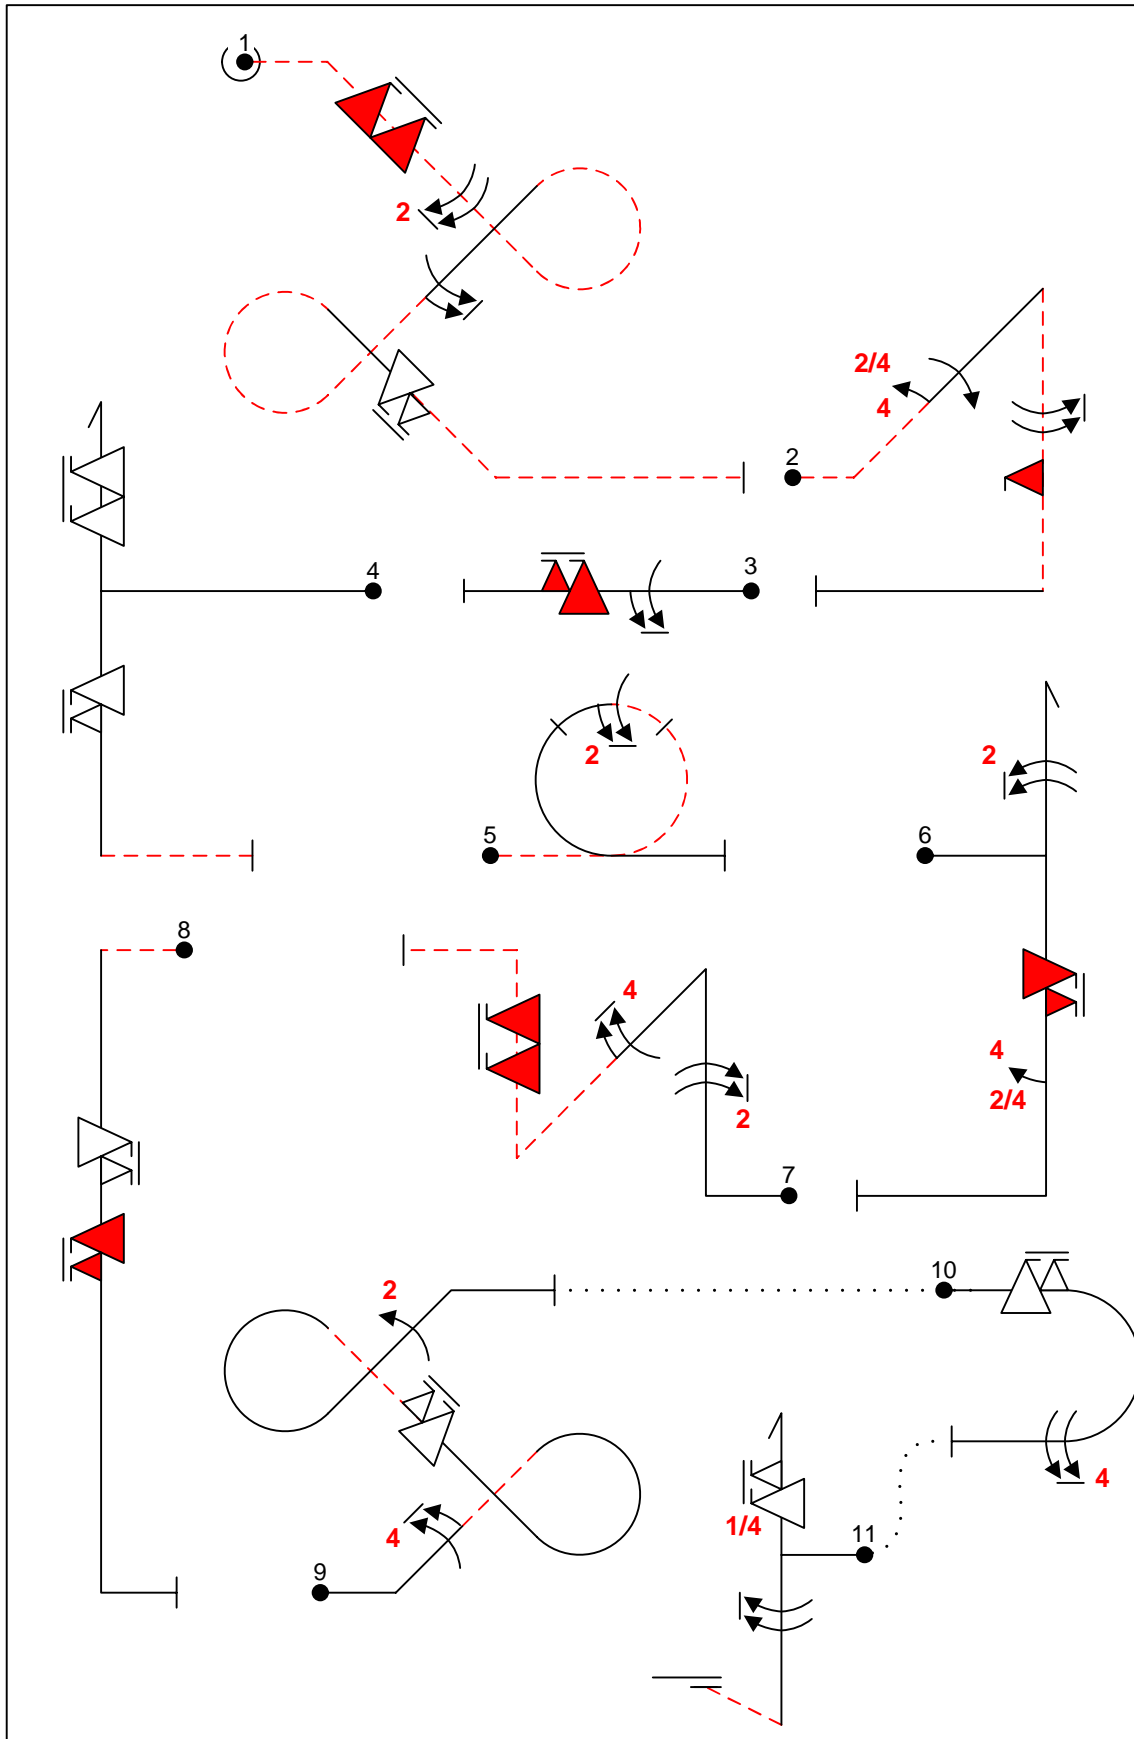

B	Contest: Tucson Aerobatic Shootout	Category: Invitational
	Date: Sunday	Program: Known E

wind direction

Fig 1	7.37.4 9.10.4.8 9.2.4.8 9.1.4.6 9.9.4.6	30 20 15 10 14	89
Fig 2	1.15.2 9.4.2.2 9.1.2.4 9.1.5.8 9.10.5.2	14 7 10 12 13	56
Fig 3	1.1.1 9.1.3.6 9.10.3.6	2 10 16	28
Fig 4	5.1.3 9.9.1.8 9.9.5.6	18 23 14	55
Fig 5	7.6.2 9.2.3.6	12 12	24
Fig 6	5.1.1 9.2.1.8 9.10.5.6 9.4.5.2	17 21 16 5	59
Fig 7	1.42.1 9.2.1.8 9.4.4.6 9.10.1.8	24 21 15 26	86
Fig 8	1.7.4 9.9.5.6 9.10.5.6	9 14 16	39
Fig 9	7.35.1 9.4.2.6 9.9.2.6 9.2.2.4	23 17 16 11	67
Fig 10	7.3.3 9.9.3.6 9.4.3.8	6 14 19	39
Fig 11	5.1.3 9.9.1.5 9.1.5.8	18 17 12	47

Total K = 589

C	Contest: Tucson Aerobatic Shootout	Category: Invitational
	Date: Sunday	Program: Known E